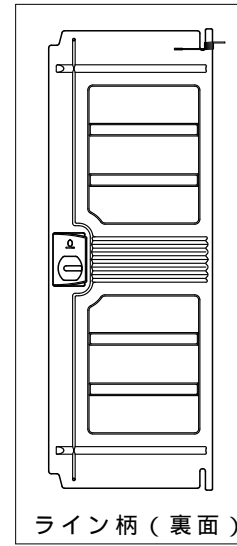

ドアの開きは左右変更自在

平面図 S=1/30

ドアデザインは両面使用可能

A 立面図 S=1/30

D 立面図 S=1/30

C 立面図 S=1/30

土台図 S=1/30

断面図 S=1/30

● GX - WS (水洗式)

ルーフ	ポリエチレン製 ダブルウォール(中空)成形品
サイドパネル	ポリエチレン製 ダブルウォール(中空)成形品 t=30mm
バックパネル	ポリエチレン製 ダブルウォール(中空)成形品 t=30mm
フロントパネル	ポリエチレン製 ダブルウォール(中空)成形品 t=40mm
ドア (両面デザイン)	ポリエチレン製 ダブルウォール(中空)成形品 t=30mm 自閉装置付(左右開き可能・両面使用可能)
床・土台	ポリエチレン製 ダブルウォール(中空)成形品 t=60mm
衛生器具	陶器製洋風洗落し便器・樹脂製ロータンク
組立ボルト	ステンレス製 M8ボルトナット
附属品	多機能棚(脱着式)、ロータンク取付金具、GX-Gロック 人感センサー付LED照明 コートフック2個、ワントッチペーパーホルダー
オプション	サイドガラリ、電動ファン、排水目皿(ワントラップ付) 吊金具セット