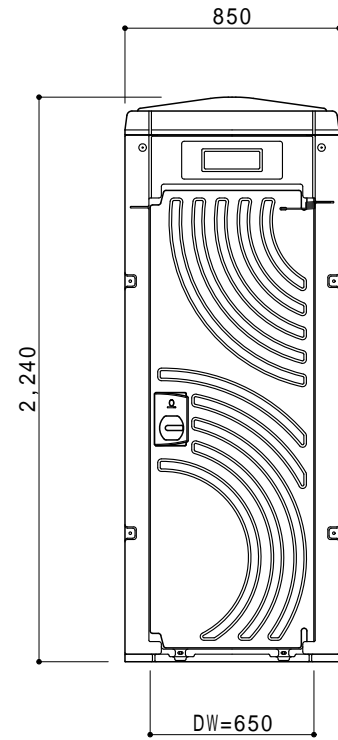

ドアの開きは左右変更自在

平面図 S=1/30

ドアデザインは両面使用可能

A 立面図 S=1/30

D 立面図 S=1/30

C 立面図 S=1/30

土台図 S=1/30

断面図 S=1/30

● GX - WS (水洗式)

ルーフ	ポリエチレン製 ダブルウォール(中空)成形品
サイドパネル	ポリエチレン製 ダブルウォール(中空)成形品 t=30mm
バックパネル	ポリエチレン製 ダブルウォール(中空)成形品 t=30mm
フロントパネル	ポリエチレン製 ダブルウォール(中空)成形品 t=40mm
ドア (両面デザイン)	ポリエチレン製 ダブルウォール(中空)成形品 t=30mm 自閉装置付(左右開き可能・両面使用可能)
床・土台	ポリエチレン製 ダブルウォール(中空)成形品 t=60mm
衛生器具	陶器製洋風洗落し便器・樹脂製ロータンク
組立ボルト	ステンレス製 M8ボルトナット
附属品	多機能棚(脱着式)、ロータンク取付金具、GX-Gロック 人感センサー付LED照明 コートフック2個、ワントッチペーパーホルダー
オプション	サイドガラリ、電動ファン、排水目皿(ワントラップ付) 吊金具セット