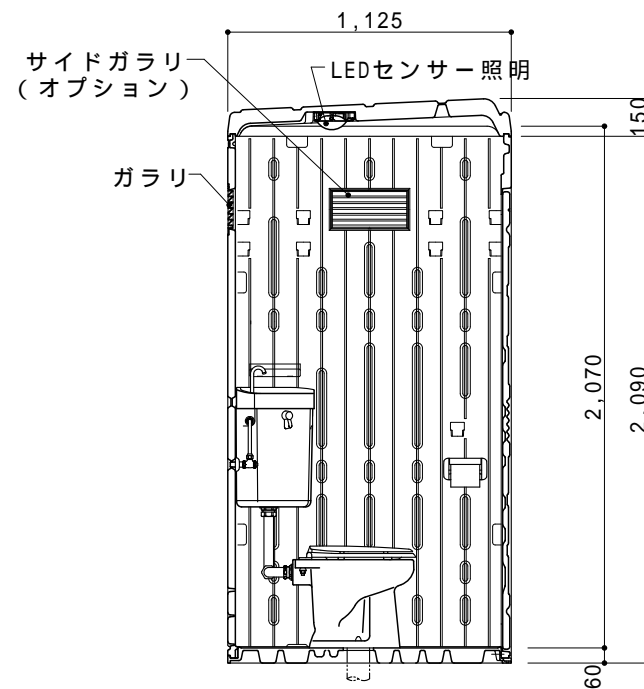

ドアの開きは左右変更自在

平面図 S=1/30

ドアデザインは両面使用可能

A 立面図 S=1/30

D 立面図 S=1/30

C 立面図 S=1/30

土台図 S=1/30

断面図 S=1/30

● GX - WS (水洗式)

ルーフ	ポリエチレン製 ダブルウォール(中空)成形品
サイドパネル	ポリエチレン製 ダブルウォール(中空)成形品 t=30mm
バックパネル	ポリエチレン製 ダブルウォール(中空)成形品 t=30mm
フロントパネル	ポリエチレン製 ダブルウォール(中空)成形品 t=40mm
ドア (両面デザイン)	ポリエチレン製 ダブルウォール(中空)成形品 t=30mm 自閉装置付(左右開き可能・両面使用可能)
床・土台	ポリエチレン製 ダブルウォール(中空)成形品 t=60mm
衛生器具	陶器製洋風洗落し便器・樹脂製ロータンク
組立ボルト	ステンレス製 M8ボルトナット
附属品	多機能棚(脱着式)、ロータンク取付金具、GX-Gロック 人感センサー付LED照明 コートフック2個、ワントッチペーパーホルダー
オプション	サイドガラリ、電動ファン、排水目皿(ワントラップ付) 吊金具セット