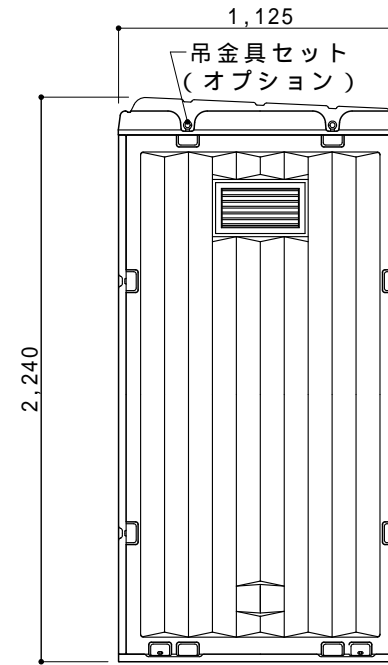

ドアの開きは左右変更自在

平面図 S=1/30

ドアデザインは両面使用可能

A 立面図 S=1/30

D 立面図 S=1/30

C 立面図 S=1/30

土台図 S=1/30

断面図 S=1/30

● GX - WS (水洗式)

ルーフ	ポリエチレン製 ダブルウォール(中空)成形品
サイドパネル	ポリエチレン製 ダブルウォール(中空)成形品 t=30mm
バックパネル	ポリエチレン製 ダブルウォール(中空)成形品 t=30mm
フロントパネル	ポリエチレン製 ダブルウォール(中空)成形品 t=40mm
ドア (両面デザイン)	ポリエチレン製 ダブルウォール(中空)成形品 t=30mm 自閉装置付(左右開き可能・両面使用可能)
床・土台	ポリエチレン製 ダブルウォール(中空)成形品 t=60mm
衛生器具	陶器製洋風洗落し便器・樹脂製ロータンク
組立ボルト	ステンレス製 M8ボルトナット
附属品	多機能棚(脱着式)、ロータンク取付金具、GX-Gロック 人感センサー付LED照明 コートフック2個、ワントッチペーパーホルダー
オプション	サイドガラリ、電動ファン、排水目皿(ワントラップ付) 吊金具セット