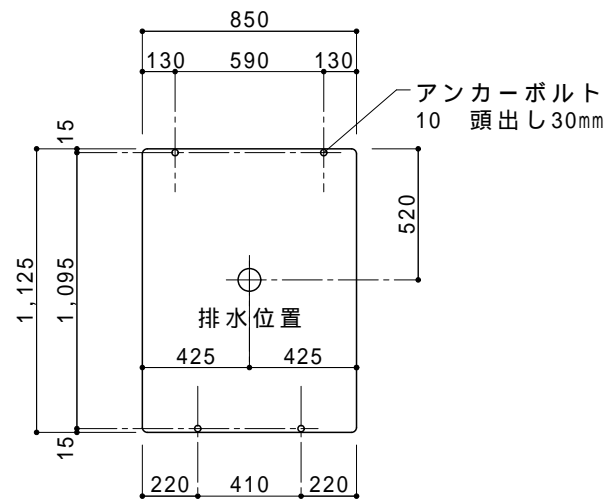

ドアの開きは左右変更自在

平面図 S=1/30

ドアデザインは両面使用可能

A 立面図 S=1/30

D 立面図 S=1/30

C 立面図 S=1/30

土台図 S=1/30

断面図 S=1/30

● GX - WS (水洗式)

ルーフ	ポリエチレン製 ダブルウォール(中空)成形品
サイドパネル	ポリエチレン製 ダブルウォール(中空)成形品 t=30mm
バックパネル	ポリエチレン製 ダブルウォール(中空)成形品 t=30mm
フロントパネル	ポリエチレン製 ダブルウォール(中空)成形品 t=40mm
ドア (両面デザイン)	ポリエチレン製 ダブルウォール(中空)成形品 t=30mm 自閉装置付(左右開き可能・両面使用可能)
床・土台	ポリエチレン製 ダブルウォール(中空)成形品 t=60mm
衛生器具	陶器製洋風洗落し便器・樹脂製ロータンク
組立ボルト	ステンレス製 M8ボルトナット
附属品	多機能棚(脱着式)、ロータンク取付金具、GX-Gロック 人感センサー付LED照明 コートフック2個、ワントッチペーパーホルダー
オプション	サイドガラリ、電動ファン、排水目皿(ワントラップ付) 吊金具セット