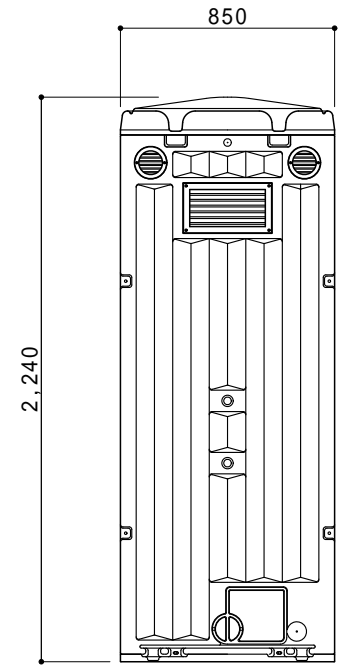

ドアの開きは左右変更自在

平面図 S=1/30

ドアデザインは両面使用可能

A 立面図 S=1/30

D 立面図 S=1/30

C 立面図 S=1/30

土台図 S=1/30

断面図 S=1/30

● GX - WS (水洗式)

ルーフ	ポリエチレン製 ダブルウォール(中空)成形品
サイドパネル	ポリエチレン製 ダブルウォール(中空)成形品 t=30mm
バックパネル	ポリエチレン製 ダブルウォール(中空)成形品 t=30mm
フロントパネル	ポリエチレン製 ダブルウォール(中空)成形品 t=40mm
ドア (両面デザイン)	ポリエチレン製 ダブルウォール(中空)成形品 t=30mm 自閉装置付(左右開き可能・両面使用可能)
床・土台	ポリエチレン製 ダブルウォール(中空)成形品 t=60mm
衛生器具	陶器製洋風洗落し便器・樹脂製ロータンク
組立ボルト	ステンレス製 M8ボルトナット
附属品	多機能棚(脱着式)、ロータンク取付金具、GX-Gロック 人感センサー付LED照明 コートフック2個、ワントッチペーパーホルダー
オプション	サイドガラリ、電動ファン、排水目皿(ワントラップ付) 吊金具セット